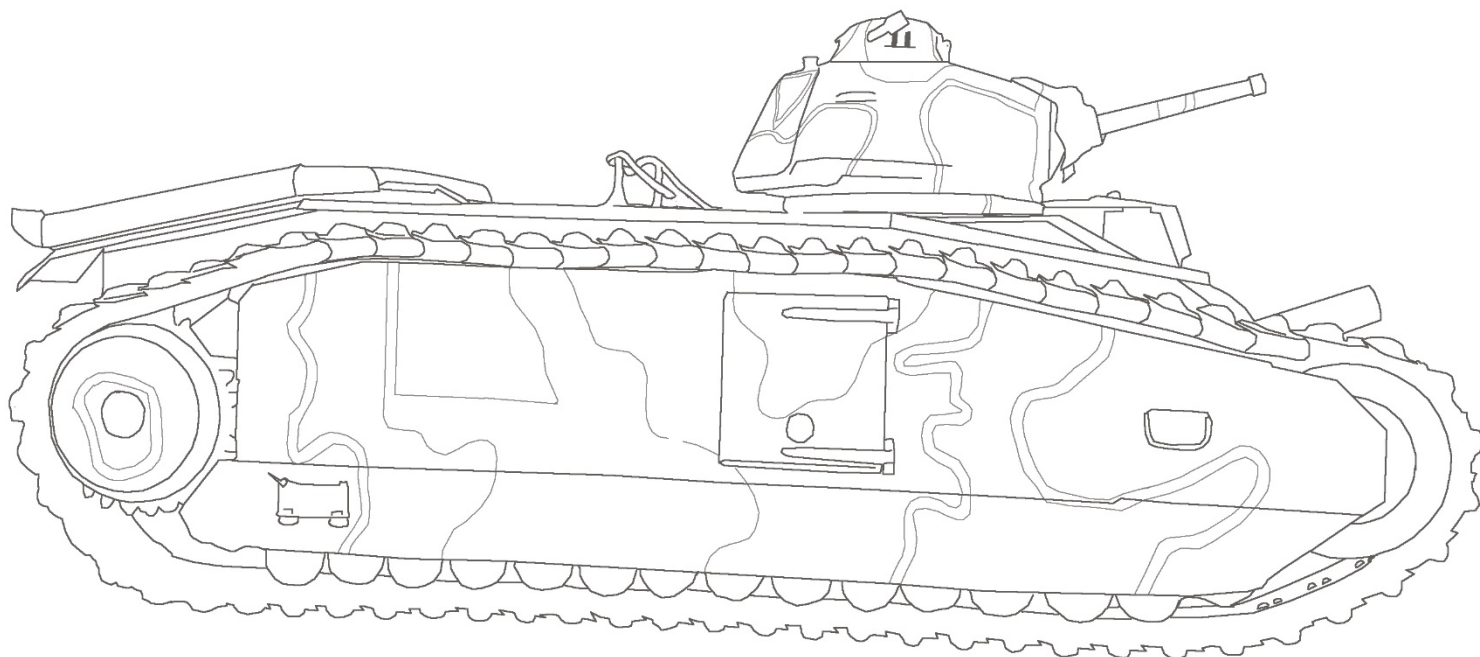

Un engin / un coloriage

Le char Renault B1 bis

Ce char est présenté sur l'esplanade des Invalides dans le cadre de l'exposition *Comme en 40...* Découvre et colorie ce char, qui a servi pendant la Seconde Guerre mondiale, par le biais de ce document.

Camouflé

Le char B1 bis présenté au musée est camouflé. La peinture extérieure comporte trois tons séparés par des contours, dit « en puzzle ». Regarde il y a des formes, des contours et trois couleurs : vert, marron, beige.

Colorie le char, soit en respectant les trois couleurs présentées dans l'échantillon, soit en laissant libre cours à ton imagination.

N'oublie pas de regarder la page suivante

Taille XXL

Pour en savoir plus sur le
char : [https://www.musee-
armee.fr/fileadmin/user_upload/Livrets Jeux/activite-jeux-B1.pdf](https://www.musee-armee.fr/fileadmin/user_upload/Livrets_Jeux/activite-jeux-B1.pdf)